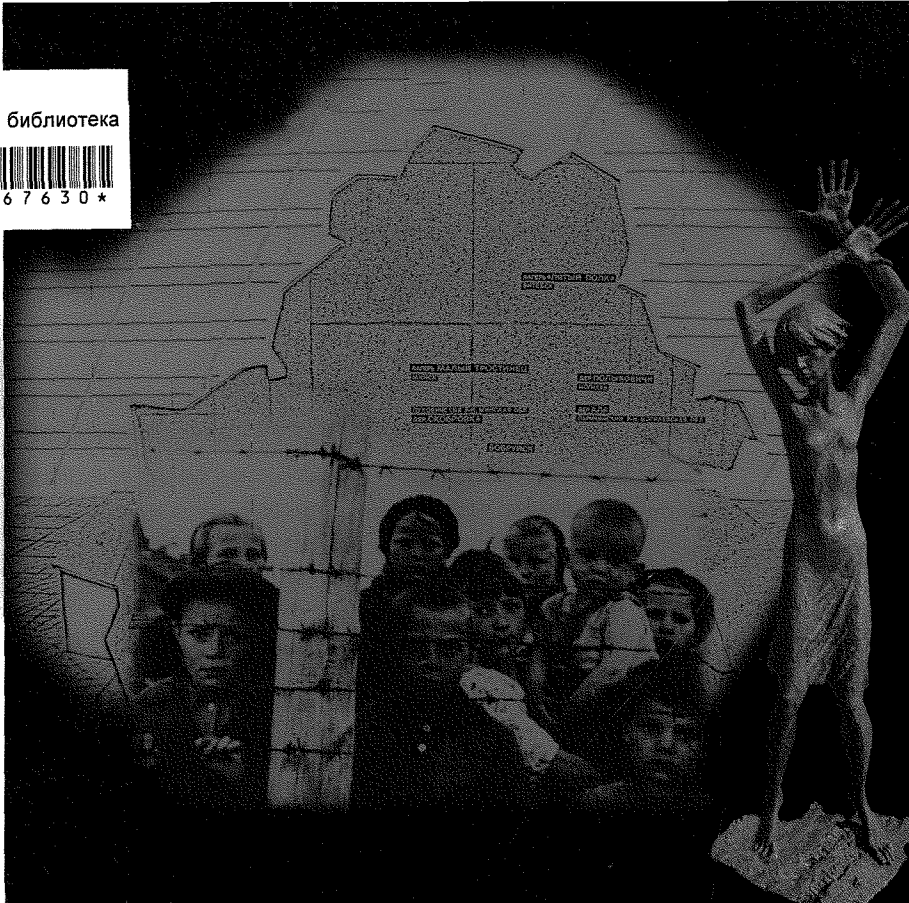

БЕЛАРУСЬ.
ТРАГЕДИЯ
И ПРАВДА
ПАМЯТИ

БНТУ

Научная библиотека

* 8 0 1 3 6 7 6 3 0 *

НАУКОВАЯ БІБЛІЯТЭКА
Беларускага нацыянальнага
тэхнічнага ўніверсітэта
Інв. № 1914596

- 592/2

Минск
«Беларусь»
2025

КРАСНЫЙ БЕРЕГ

KRASNY BEREG

СИМВОЛ ТРАГЕДИИ И СКОРБИ
SYMBOL OF TRAGEDY AND SORROW

СОДЕРЖАНИЕ

ПОМНИТЬ, ЧТОБЫ НЕ ПОВТОРИЛОСЬ ВНОВЬ	4
LET'S REMEMBER NOT TO LET IT HAPPEN AGAIN	4
НАМ НЕ НУЖНО ВОЙНЫ!	30
WE DON'T NEED ANY WAR!	30
ДЕТСТВО, ПОЛНОЕ БОЛИ И СЛЕЗ	70
CHILDHOOD FULL OF PAIN AND TEARS	70
ИМ НИКОГДА НЕ БУДЕТ 16	96
THEY WILL NEVER BE 16	96
Домачевский детский дом, Брестский район	102
Domachevo orphanage, Brest district	102
«Пятый полк» (Шталаг № 313), город Витебск	103
“Fifth regiment” (Stalag No. 313), city of Vitebsk	104
Деревня Спорковщизна, Лидский район Гродненской области	109
Village of Sporkovshchizna, Lida district of Grodno region	109
Деревня Скобровка, Пуховичский район Минской области	113
Village of Skobrovka, Pukhovichi district of Minsk region	113
Дулаг № 131, город Бобруйск, Могилевская область	120
Dulag No. 131, city of Bobruisk, Mogilev region	120